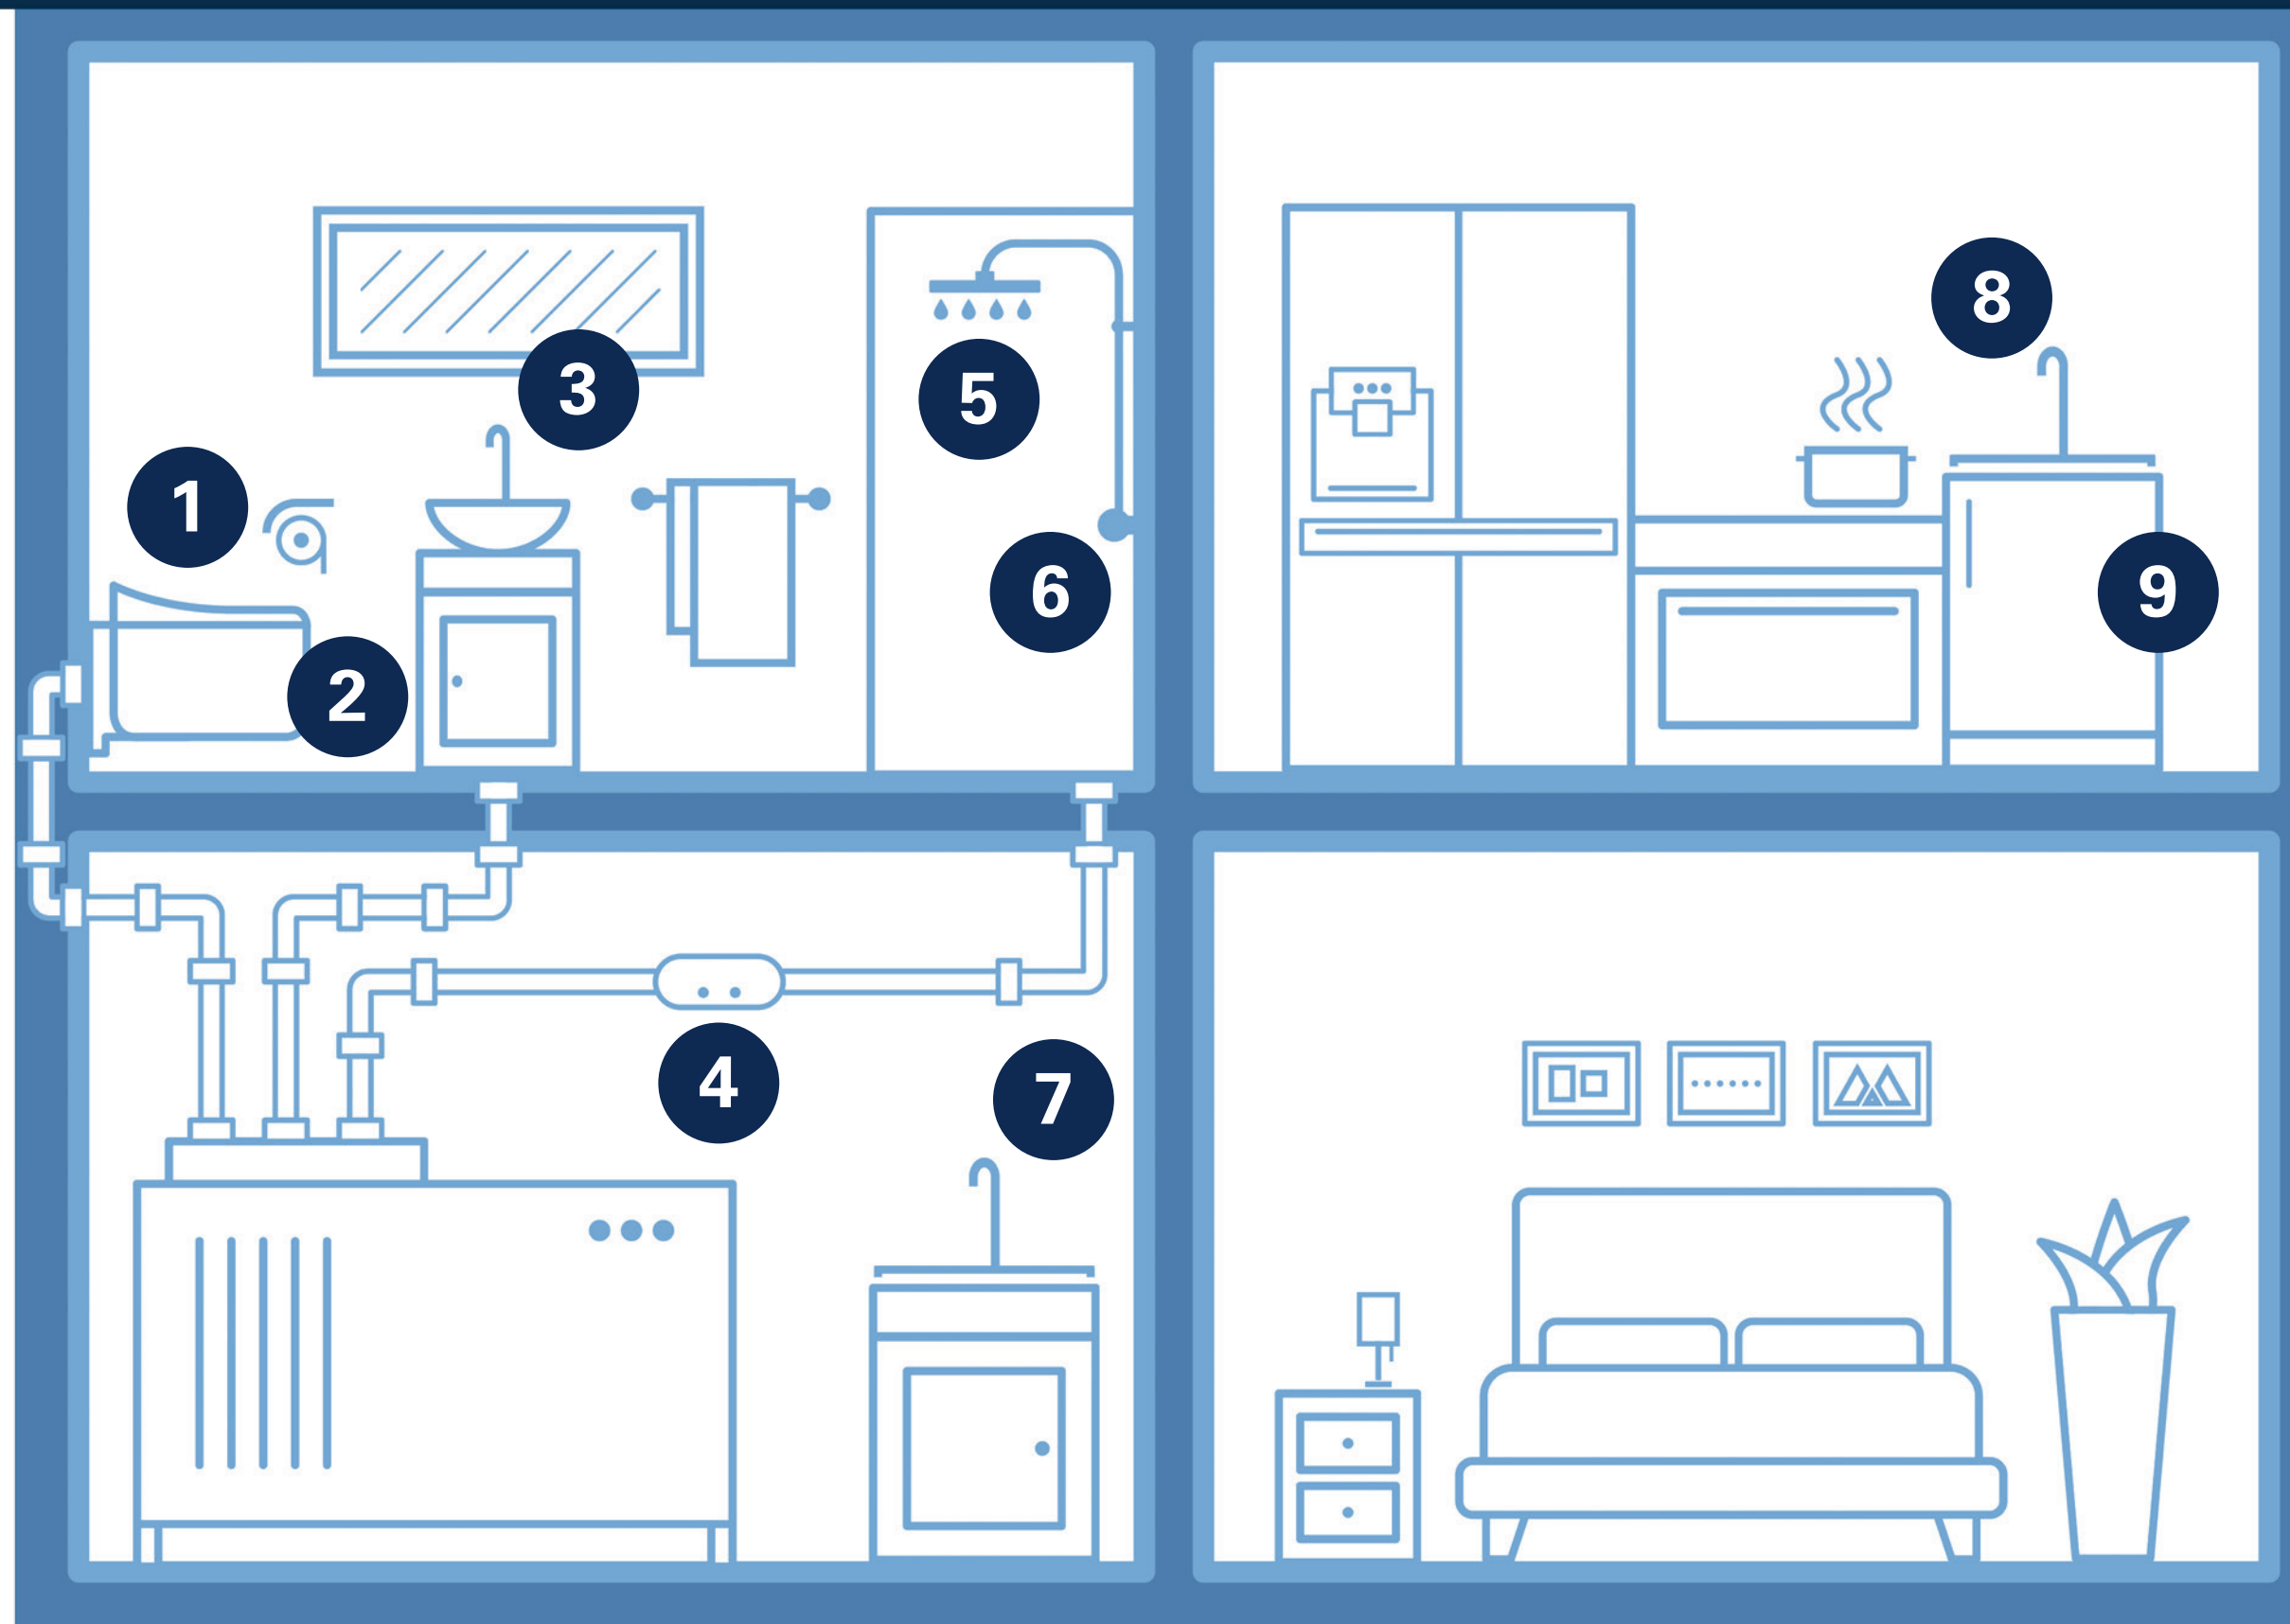

КАЖДАЯ КАПЛЯ НА СЧЕТУ: РЕСУРСОСБЕРЕГАЮЩИЕ ТЕХНОЛОГИИ GROHE

1 | GROHE SENSIA ARENA

ЭКОНОМЬТЕ ДО 15 КГ ТУАЛЕТНОЙ БУМАГИ ЕЖЕГОДНО

Гигиенические преимущества унитаза-биде аналогичны преимуществам тщательного мытья рук, а само устройство объединяет в себе унитаз и биде.

2 | САНТЕХНИЧЕСКАЯ КЕРАМИКА GROHE

ПРОСТОТА УБОРКИ

Система смыва GROHE Triple Vortex унитаза-биде GROHE Sensia Arena эффективно справляется со смывом даже сложных загрязнений. Другая сантехническая керамика GROHE поставляется с покрытием GROHE Pure Guard: специальные ионы с антибактериальным эффектом препятствуют росту бактерий.

3 | GROHE SILKMOVE ES

ПРЕДОТВРАТИТЕ ВЫБРОСЫ 279 КГ УГЛЕКИСЛОГО ГАЗА В ГОД*

Смеситель по умолчанию включает в среднем положение только холодную воду, что позволяет предотвратить избыточное потребление горячей воды и экономить энергию.

4 | GROHE SENSE И GROHE SENSE GUARD

СНИЗЬТЕ ПОТРЕБЛЕНИЕ ВОДЫ НА 10% В ГОД

Умная система водной безопасности отслеживает утечки и предотвращает ущерб от затопления.

5 | ДУШ И ШТАНГА TEMPESTA С ЗОЛОТОЙ СЕРТИФИКАЦИЕЙ ПО СТАНДАРТУ CRADLE TO CRADLE CERTIFIED

ДИЗАЙН ПО ПРИНЦИПАМ ЦИКЛИЧЕСКОЙ ЭКОНОМИКИ

Этот продукт разработан таким образом, чтобы в конце срока эксплуатации все компоненты могли быть использованы для производства новых устройств, что позволяет снизить количество отходов и перерасход ресурсов.

6 | ТЕРМОСТАТЫ GROHE ECOJOY

ПОСТОЯННАЯ ТЕМПЕРАТУРА НА ВСЕМ ПРОТЯЖЕНИИ ВОДНЫХ ПРОЦЕДУР

Термостаты GROHE не только поддерживают постоянную температуру воды, защищая от внезапных перепадов, но и снижают потребление воды до 50% благодаря GROHE EcoButton.

7 | БЕСКОНТАКТНЫЕ СМЕСИТЕЛИ GROHE

СНИЖЕНИЕ ПОТРЕБЛЕНИЯ ВОДЫ НА 70%

Бесконтактные смесители снижают потребление воды и предлагают гигиеничные решения для ванных комнат – комфорт без прикосновений.

8 | СИСТЕМА GROHE BLUE

ЭКОНОМЬТЕ ДО 800 ПЛАСТИКОВЫХ БУТЫЛЕЙ В ГОД*

Водная система подает охлажденную и чистую негазированную, средне- и сильногазированную воду прямо из смесителя.

9 | СИСТЕМА GROHE ДЛЯ РАЗДЕЛЬНОГО СБОРА ОТХОДОВ

СДЕЛАЙТЕ СВОЮ ЖИЗНЬ ЭКОЛОГИЧНЕЕ

Система предлагает эффективные решения для установки водной системы GROHE Blue и мусорных контейнеров в пространство под мойкой.

*based on a family of four