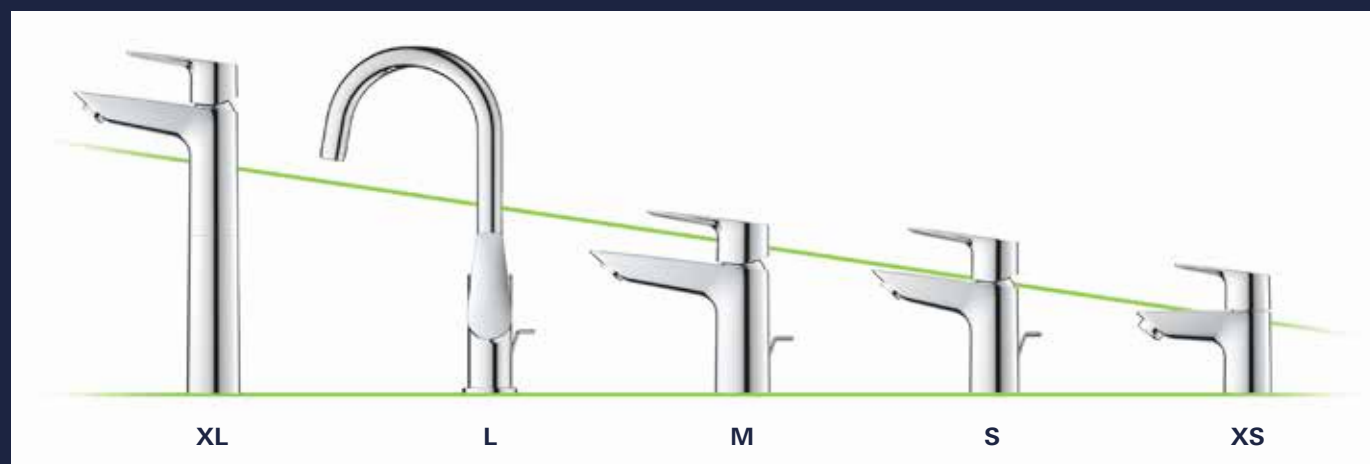

Lepsza strefa komfortu
dzięki pochyleniu perlatora

Smuklejszy kształt: wąska, krótka
dźwignia umożliwiająca lepszą obsługę

Wyraziste linie
w różnorodnej stylistyce

SUBTELNY, ZAOKRĄGLONY KSZTAŁT ROZWIĄZANIE DLA KAŻDEGO KLIENTA I PROJEKTU

GROHE Baulines to kolekcja armatury o uniwersalnym, zaokrąglonym kształcie. Baterie dostępne są w pięciu rozmiarach, co ułatwia ich dopasowanie do każdego projektu łazienki. Wszystkie warianty wyróżniają się trwałą, chromowaną powłoką oraz funkcjami, które ułatwiają oszczędzanie wody i energii.

Kolekcja GROHE Baulines zapewnia kompletne rozwiązania łazienkowe pochodzące z jednego źródła. Armaturę Baulines można połączyć z ceramiką **Bau** – tworząc **doskonałe dopasowanie pod względem formy i funkcji pozwalające uniknąć na przykład niepożądanego rozpryskiwania wody**. Nowością jest smuklejsza deska sedesowa Bau. Jej elegancki design pasuje do nowoczesnych wnętrz, zaś funkcja wolnego opadania deski wpływa na komfort użytkownika. Miska jest również łatwa w czyszczeniu dzięki prostemu systemowi wypinania deski. Doskonałym dopełnieniem całego projektu łazienki są **akcesoria Bau**.